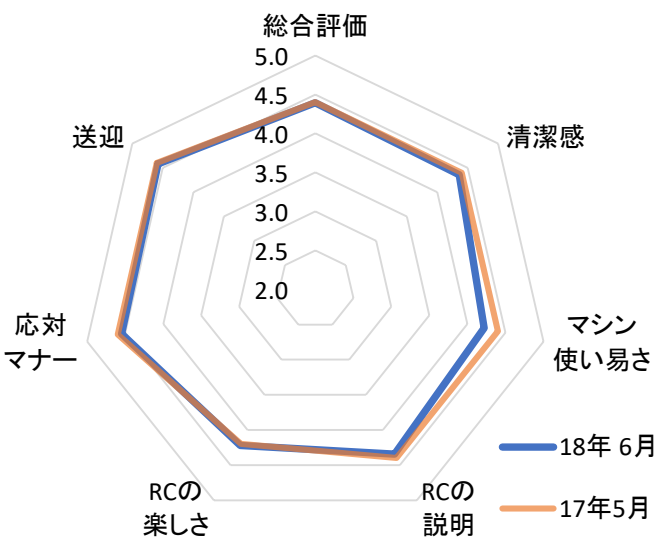

# ご利用者様アンケート集計結果 烏丸

## ◎各項目の平均(前回調査時と比較)

烏丸御池・桂の全ご利用者様の半数以上  
(烏丸御池69.5%) (桂73.4%) にあたる方に評価をいただきました。

左のクモの巣チャートは前回(昨年)の調査との差異を表しています。下の表は評価の内容です。

(とてもよい)

■ 評5 ■ 評4 ■ 評3 ■ 評2 ■ 評1 ■ NC