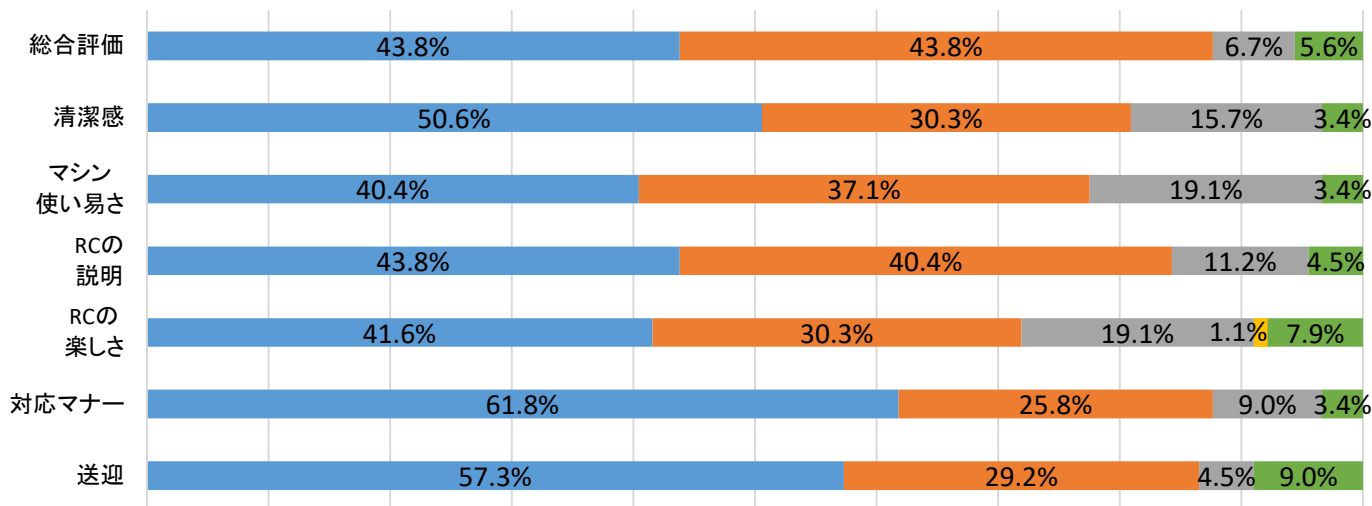

## ◎各項目の平均(前回調査時と比較)

烏丸御池・桂の全ご利用者様の半数以上  
(烏丸御池69.5%) (桂73.4%) にあたる方に評価をいただきました。

左のクモの巣チャートは前回(昨年)の調査との差異を表しています。下の表は評価の内容です。

(とてもよい)

■ 評5 ■ 評4 ■ 評3 ■ 評2 ■ 評1 ■ NC

# ご利用者様アンケート集計結果 桂